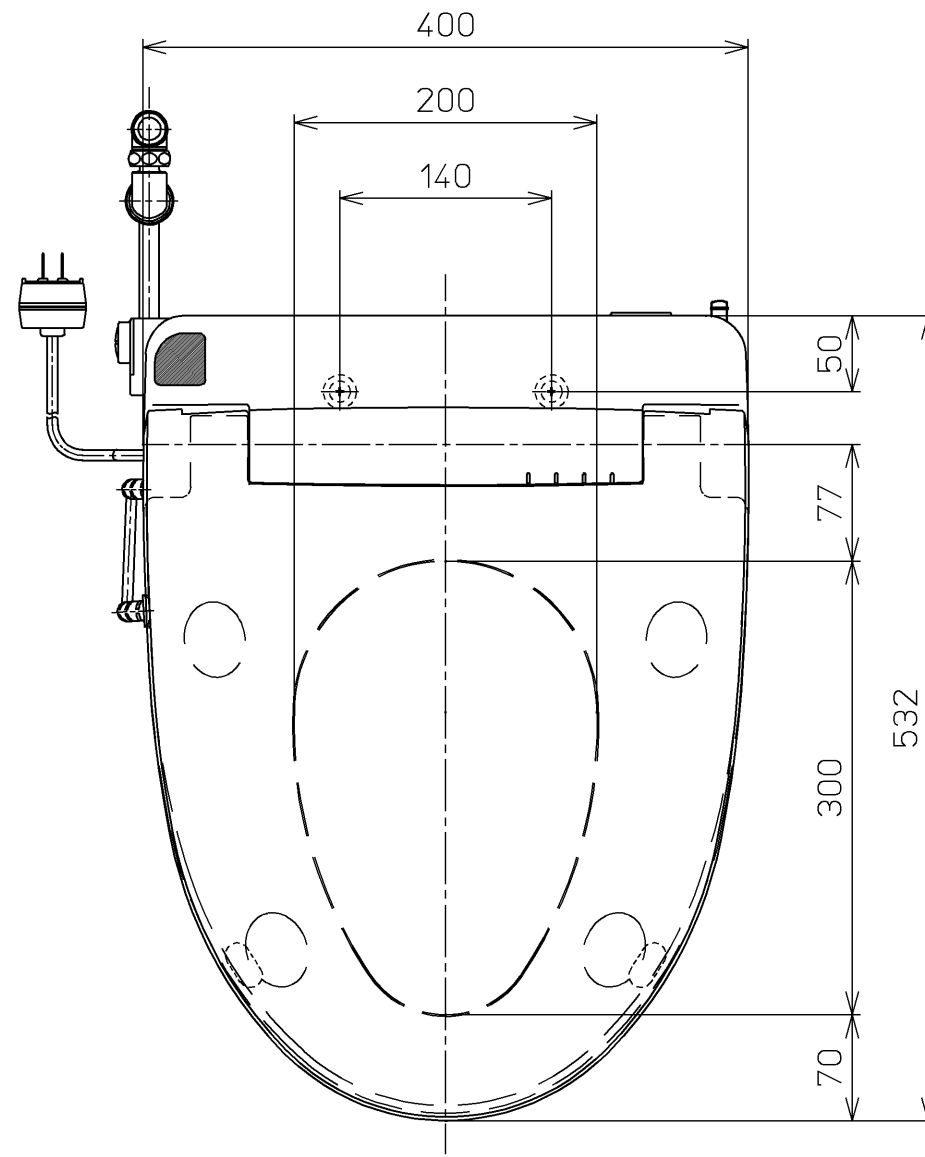

生産中止図面

2003/11

<特殊内容>

1. モータ組品（便器洗浄）を削除し、リモコンの便器洗浄スイッチ（小）を削除したもの

*定格 交流 100V-1277W 50/60Hz

TOTO			単位 mm	名称
製図 原口	検図 藤井 池田	日付 01-10-11	尺度 1 : 5	洗浄乾燥脱臭暖房便座
備考				品番 TCF4021ARV40
				図番 TCF4021ARV40_A1010
				ページNo. 1-1 (改)