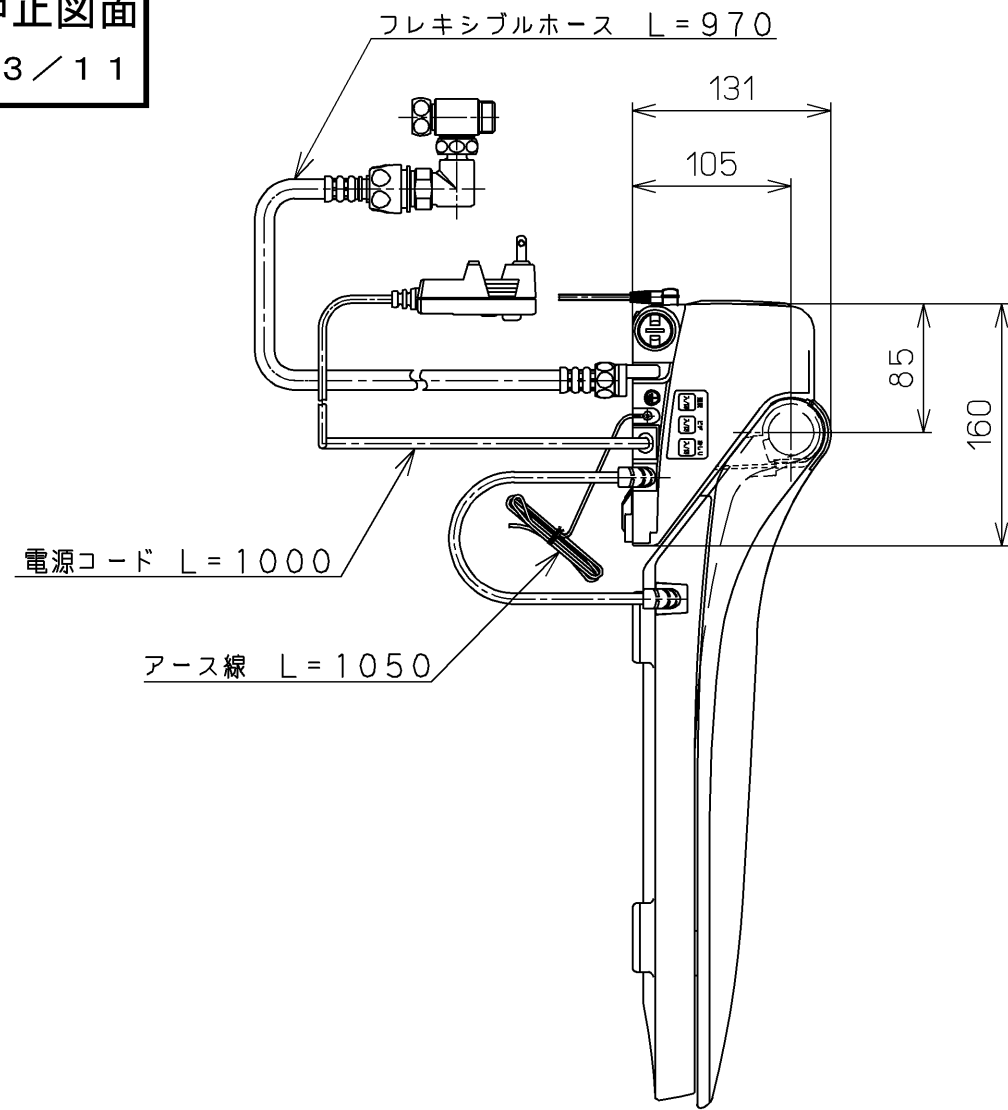

生産中止図面

2003/11

<特殊内容>

1. モータ組品（便器洗浄）を削除し、リモコンの便器洗浄スイッチ（小）を削除したもの

*定格 交流 100V-1277W 50/60Hz

TOTO			単位 mm	名称
製図 原口	検図 藤井 池田	日付 01-10-11	尺度 1 : 5	洗浄乾燥脱臭暖房便座
備考				品番 TCF4021ARV40
				図番 TCF4021ARV40_A1010
				ページNo. 1-1 (改)