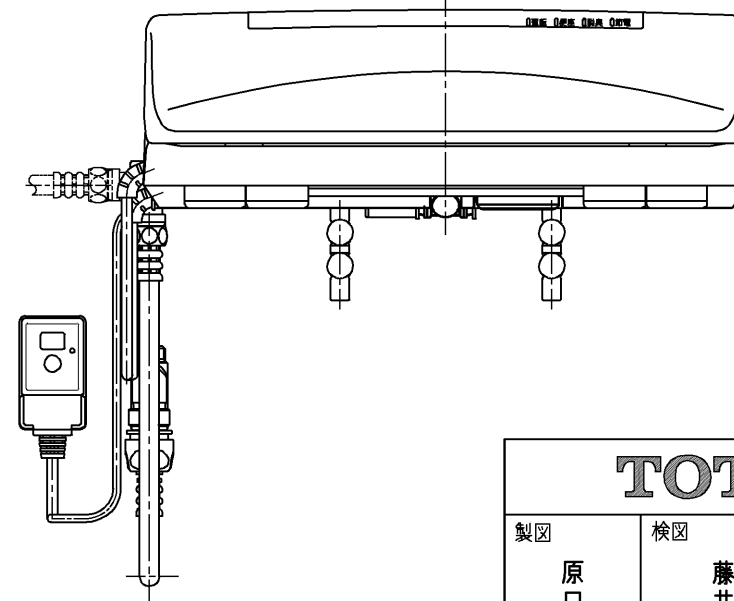

生産中止図面

2003/11

<特殊内容>

1. モータ組品（便器洗浄）を削除し、リモコンの便器洗浄スイッチ（小）を削除したもの

*定格 交流 100V-1277W 50/60Hz

TOTO			単位 mm	名称
製図 原口	検図 藤井 池田	日付 01-10-11	尺度 1 : 5	洗浄乾燥脱臭暖房便座
備考				品番 TCF4021ARV40
				図番 TCF4021ARV40_A1010
				ページNo. 1-1 (改)