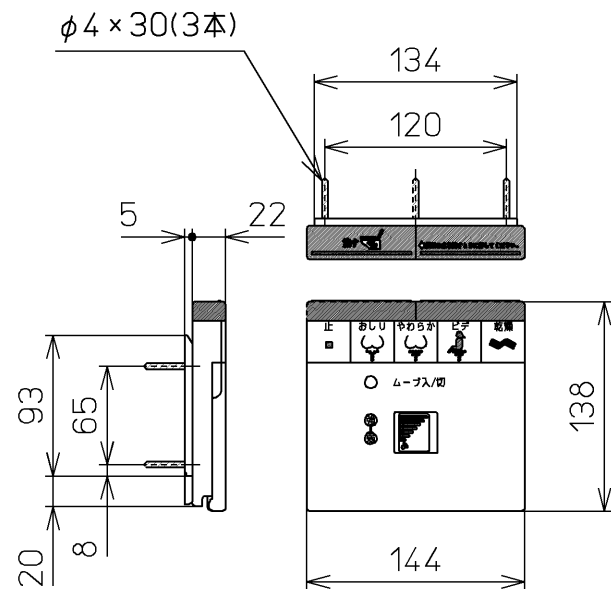

生産中止図面

2003/11

<特殊内容>

1. モータ組品（便器洗浄）を削除し、リモコンの便器洗浄スイッチ（小）を削除したもの

*定格 交流 100V-1277W 50/60Hz

TOTO			単位 mm	名称
製図 原口	検図 藤井 池田	日付 01-10-11	尺度 1 : 5	洗浄乾燥脱臭暖房便座
備考				品番 TCF4021ARV40
				図番 TCF4021ARV40_A1010
				ページNo. 1-1 (改)